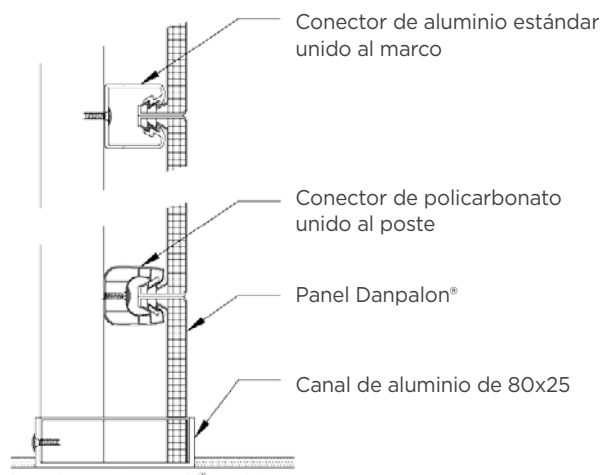

PAREDES Y DIVISIONES

VIVA EN LA LUZ CON DANPAL®

Los espacios interiores cobran vida con Danpal.

Sus líneas limpias, sus paneles de colores y sus efectos de luz, ofrecen una sensación de amplitud e iluminación para cualquier ambientación interior.

Danpalon® Multicelda ofrece una calidad excepcional de luz, un rico atractivo visual, no industrial, y brinda una durabilidad superior con un buen aislamiento térmico. La estructura Multicelda transmite una difusión uniforme de la luz natural, produciendo una rica apariencia similar tanto al vidrio transparente como al esmerilado. Presentando una tecnología única e innovadora de extrusión, los paneles de Danpal® aportan más celdas que las placas tradicionales en policarbonato.

COMBINACIÓN IDEAL DE TRANSLUCIDEZ Y RESISTENCIA

El espacio reducido entre las nervaduras de los paneles provee una mayor difusión de la luz, así como también incrementa la resistencia del panel. Con el sistema Danpalon® los arquitectos pueden dividir o decorar espacios capaces de crear una sensación tanto de intimidad, como también de apertura, ya que los paneles tienen una apariencia semi transparente.

MARCO EXTERIOR